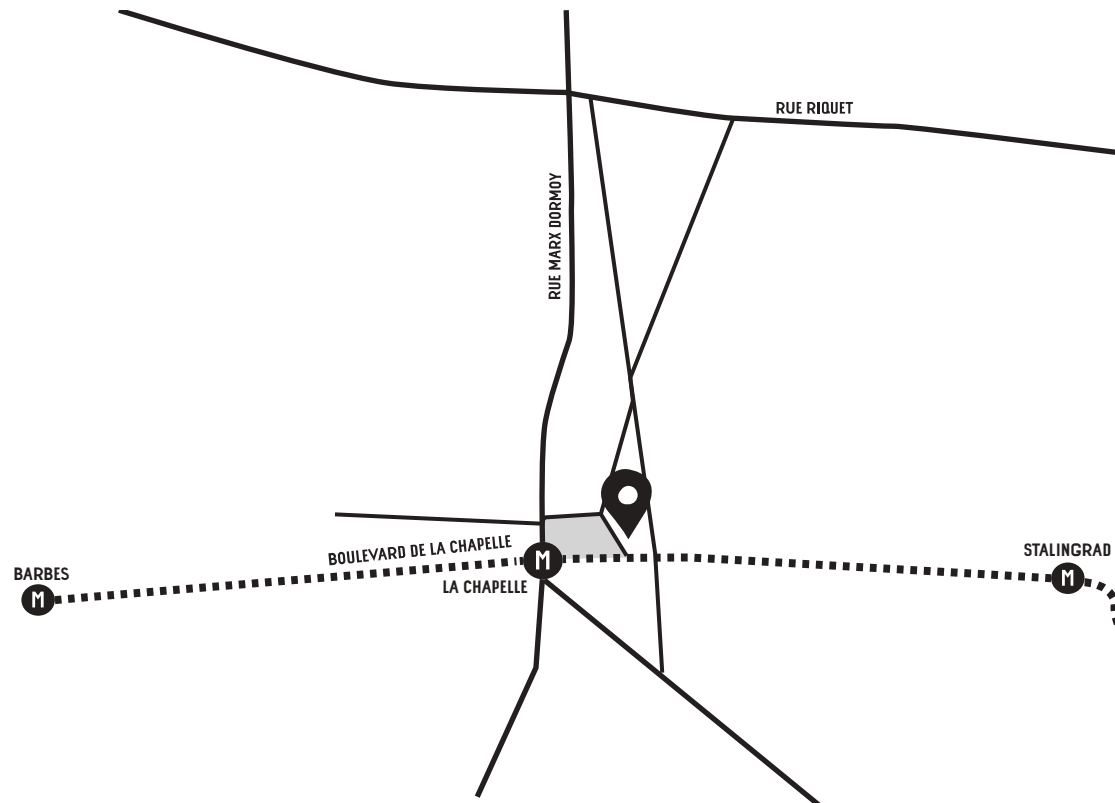

CIVIC LAB

BARBES - LA CHAPELLE - STALINGRAD

**PRÉFIGURATION COLLABORATIVE D'UNE
PROMENADE URBAINE BARBÈS-STALINGRAD**

Pôle de concertation citoyenne
Atelier d'Architecture Autogérée

UNE LOCALISATION CENTRALE

Entre les 3 arrondissements
2 Place de la Chapelle

Google My Maps

POURTE DE CLIGNANCOURT

POURTE DE LA CHAPELLE

18E ARR.

FLANDRES

19E ARR.

Parc des Buttes-Chaumont

Rue de Tanger

Rue Gail

Rue de l'Aqueduc

Rue la Fayette

Quai de Valmy

Boulevard de la Villette

Marcadet - Poissonniers

Jules Joffrin

Marx Dormoy

Rue Marx Dormoy

Rue d'Oran

Rue Doudeauville

Rue Stephenson

Rue Riquet

Rue Caulaincourt

Rue Saint-Vincent