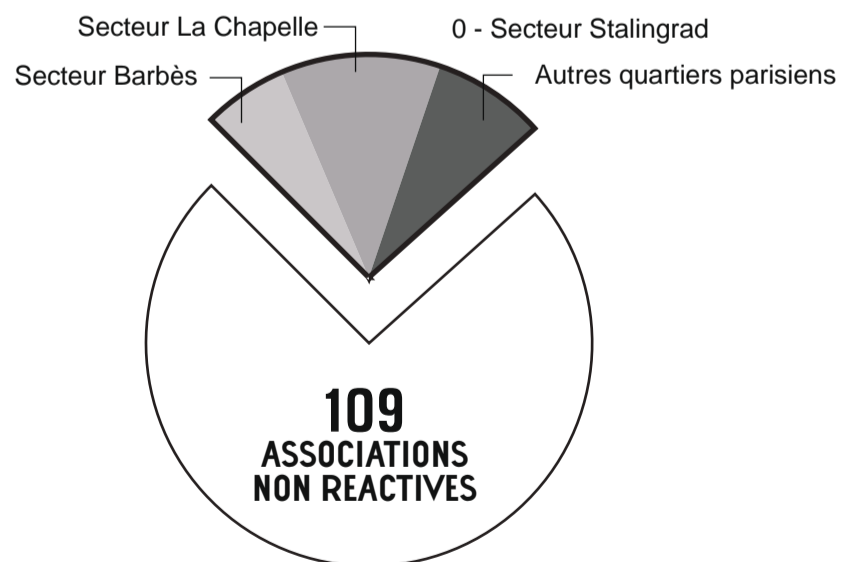

le 10/10/2016

38
ASSOCIATIONS
QUI ONT REAGIS