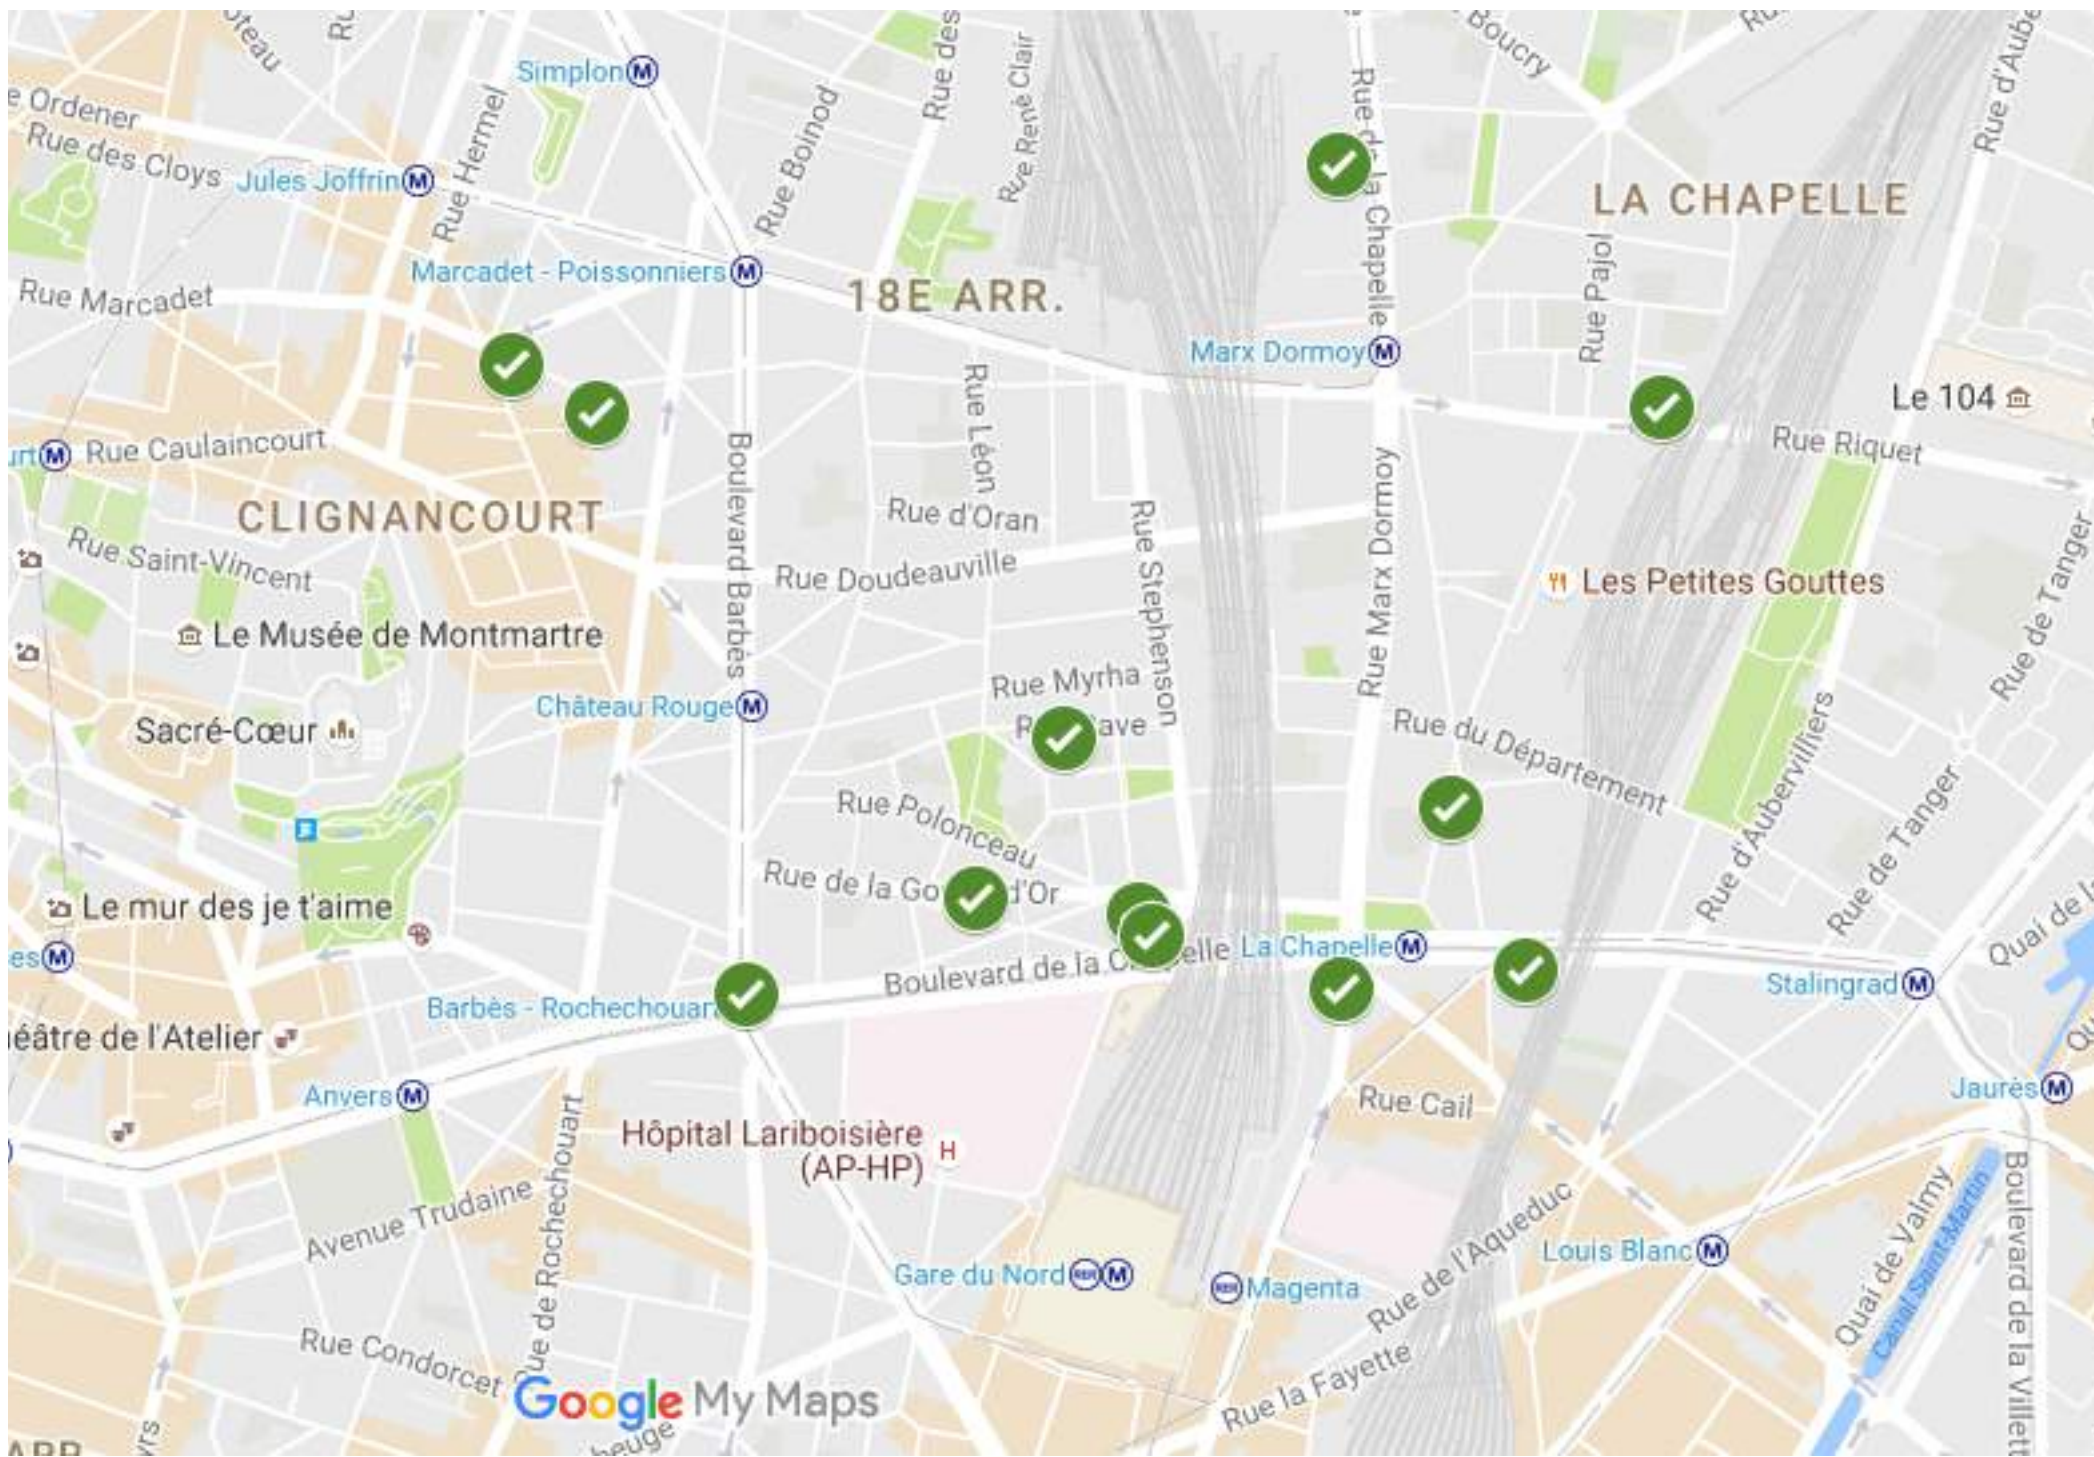

CIVIC LAB

BARBES - LA CHAPELLE - STALINGRAD

**PRÉFIGURATION COLLABORATIVE D'UNE
PROMENADE URBAINE BARBÈS-STALINGRAD**

Pôle de concertation citoyenne
Atelier d'Architecture Autogérée

UNE LOCALISATION CENTRALE

Entre les 3 arrondissements
2 Place de la Chapelle

Google My Maps

POURTE DE CLIGNANCOURT

POURTE DE LA CHAPELLE

18E ARR.

FLANDRES

19E ARR.

Parc des Buttes-Chaumont

9E ARR.

10E ARR.

AMÉRIQUE

COMBAT

Google My Maps

18E ARR.

LA CHAPELLE

CLIGNANCOURT

Le Musée de Montmartre

Sacré-Cœur

Le mur des je t'aime

Théâtre de l'Atelier

Hôpital Lariboisière (AP-HP)

Gare du Nord

Magenta

Louis Blanc