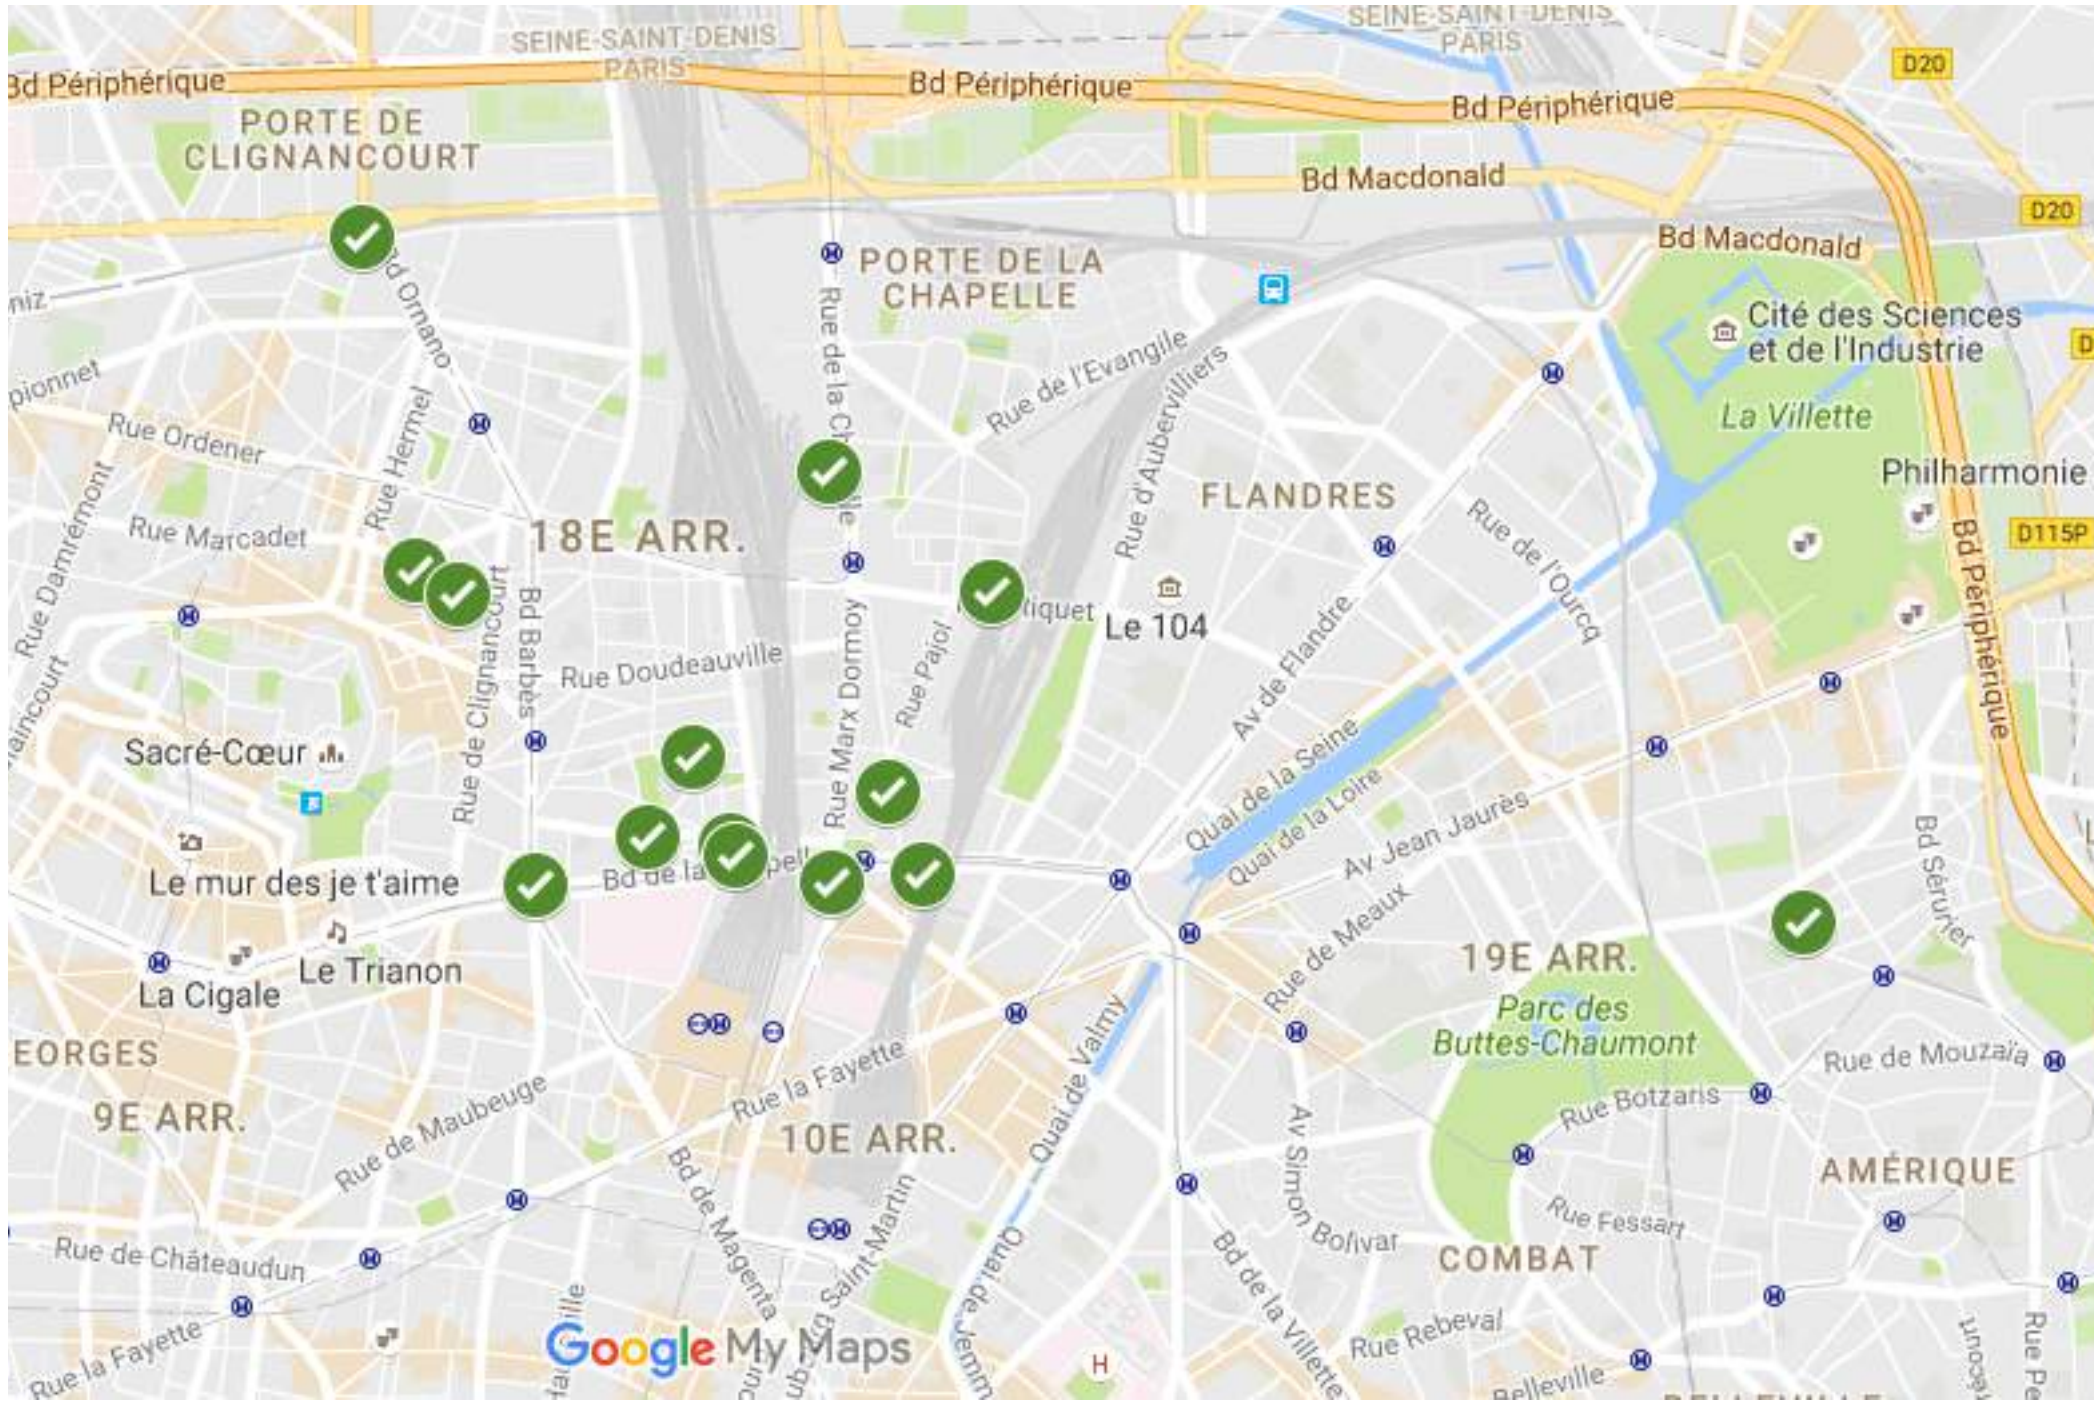

CIVIC LAB

BARBES - LA CHAPELLE - STALINGRAD

**PRÉFIGURATION COLLABORATIVE D'UNE
PROMENADE URBAINE BARBÈS-STALINGRAD**

Pôle de concertation citoyenne
Atelier d'Architecture Autogérée

UNE LOCALISATION CENTRALE

Entre les 3 arrondissements
2 Place de la Chapelle

Google My Maps

POURTE DE CLIGNANCOURT

POURTE DE LA CHAPELLE

18E ARR.

FLANDRES

19E ARR.

Parc des Buttes-Chaumont

9E ARR.

10E ARR.

AMÉRIQUE

COMBAT

Google My Maps

18E ARR.

LA CHAPELLE

CLIGNANCOURT

Le Musée de Montmartre

Sacré-Cœur

Le mur des je t'aime

Théâtre de l'Atelier

Hôpital Lariboisière (AP-HP)

Gare du Nord

Magenta

Louis Blanc