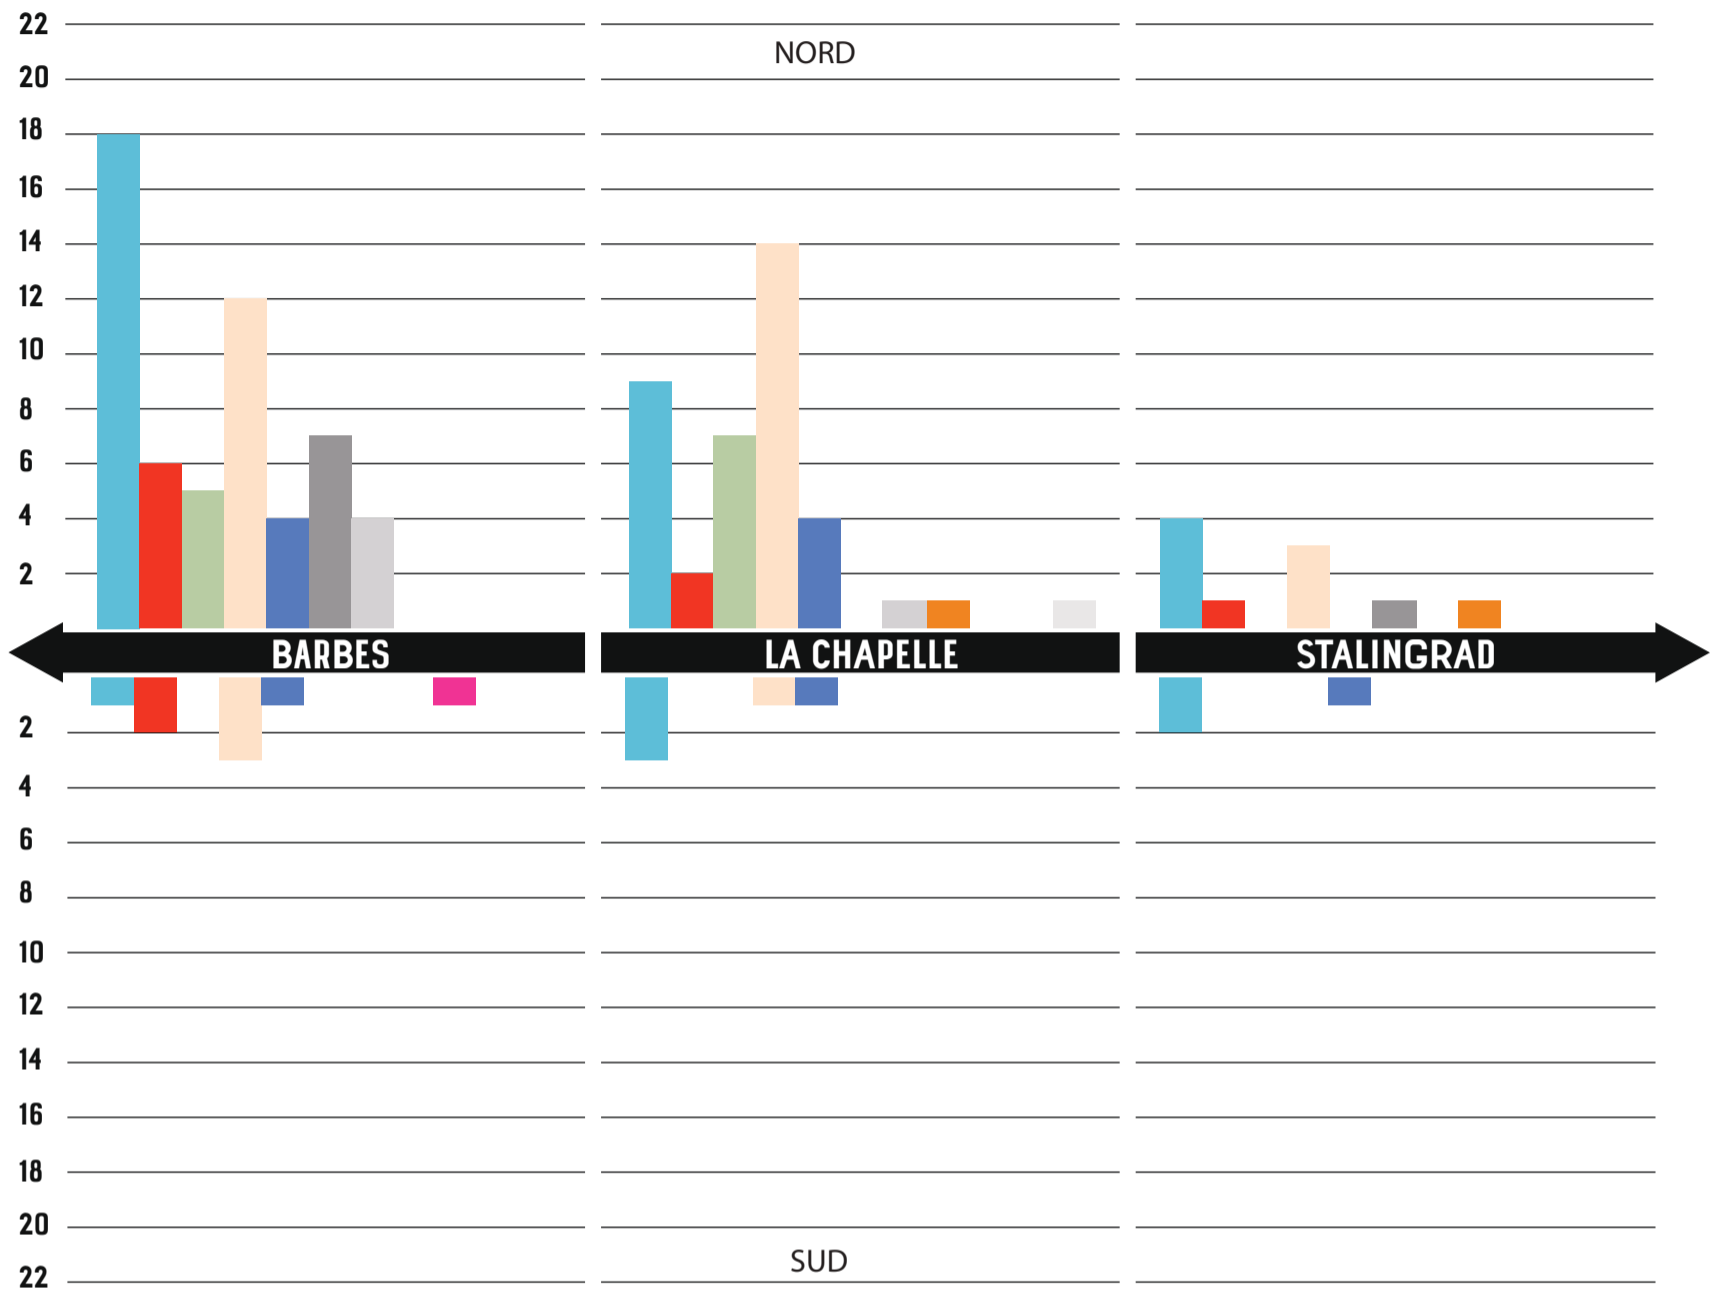

Annexe 1

LES ASSOCIATIONS CONTACTÉES SECTEURS BARBÈS LA CHAPELLE STALINGRAD

Nb associations contactées / secteurs / thématiques