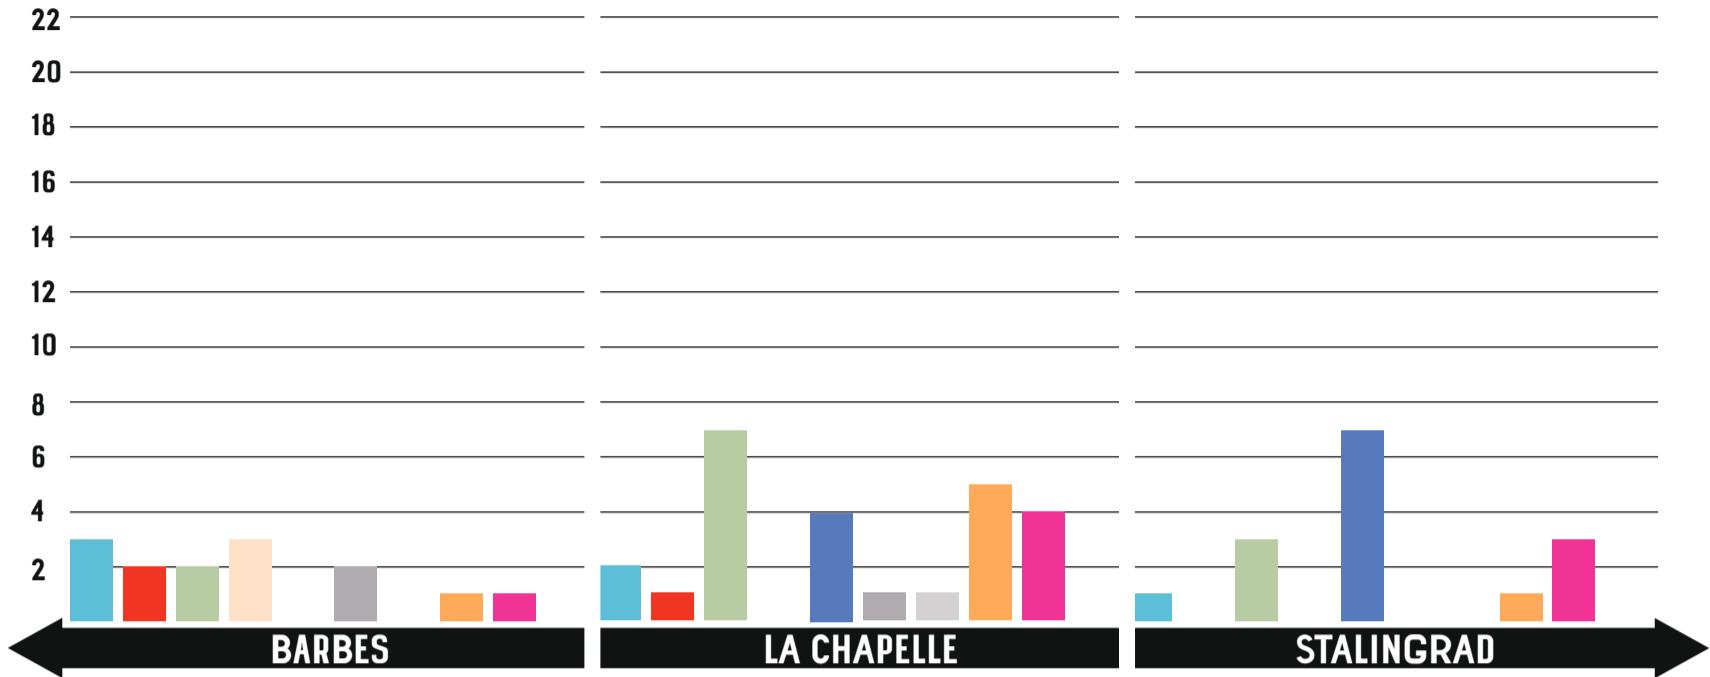

Annexe 2

PROPOSITIONS DES HABITANTS POUR LA PROMENADE BCS

Nb propositions des habitants / secteurs / thématiques