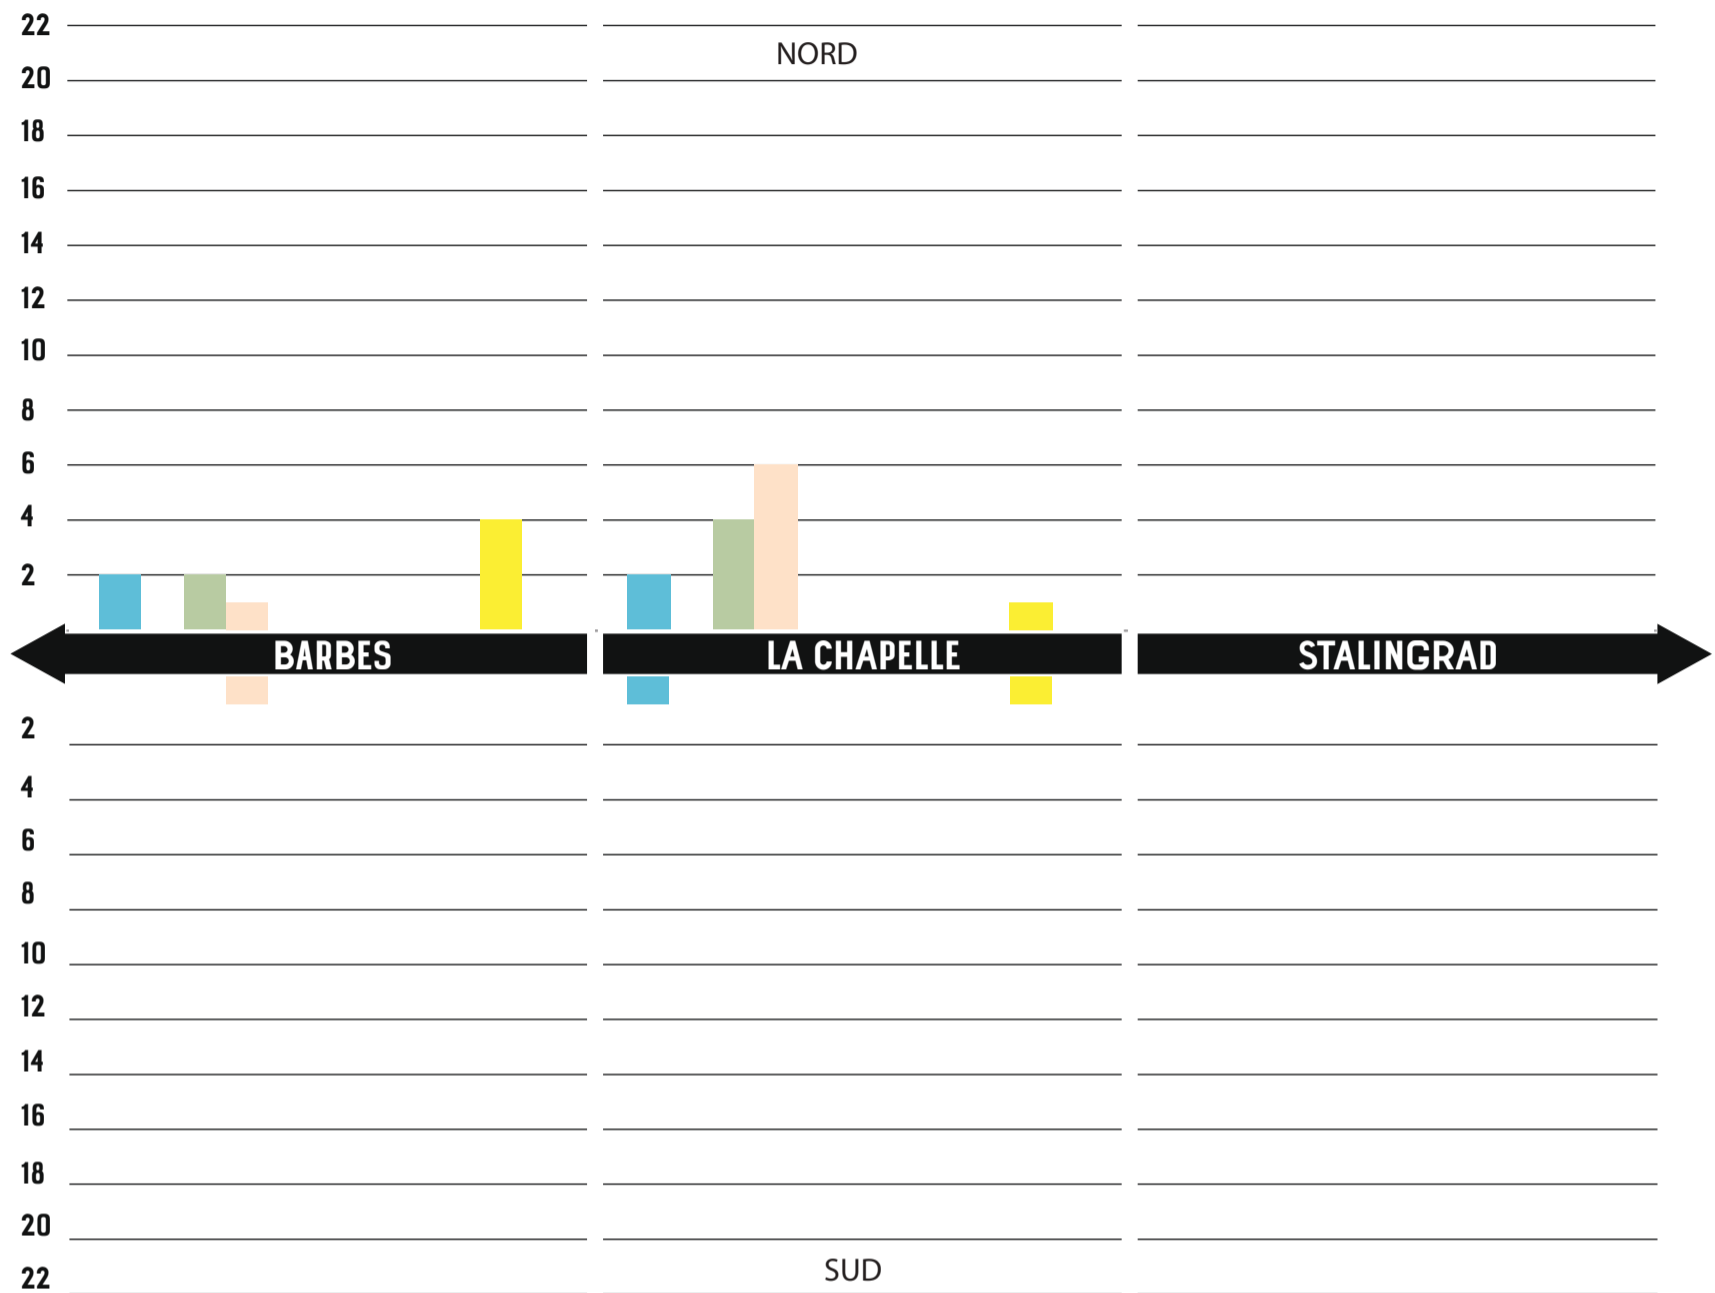

Annexe 1bis

PROPOSITIONS D' ACTIONS AU CIVIC LAB PAR LES ASSOCIATIONS

Nb d'actions au Civic Lab proposés par les associations / secteurs / thématiques

Nb d'actions proposés par des associations autres secteurs / thématiques