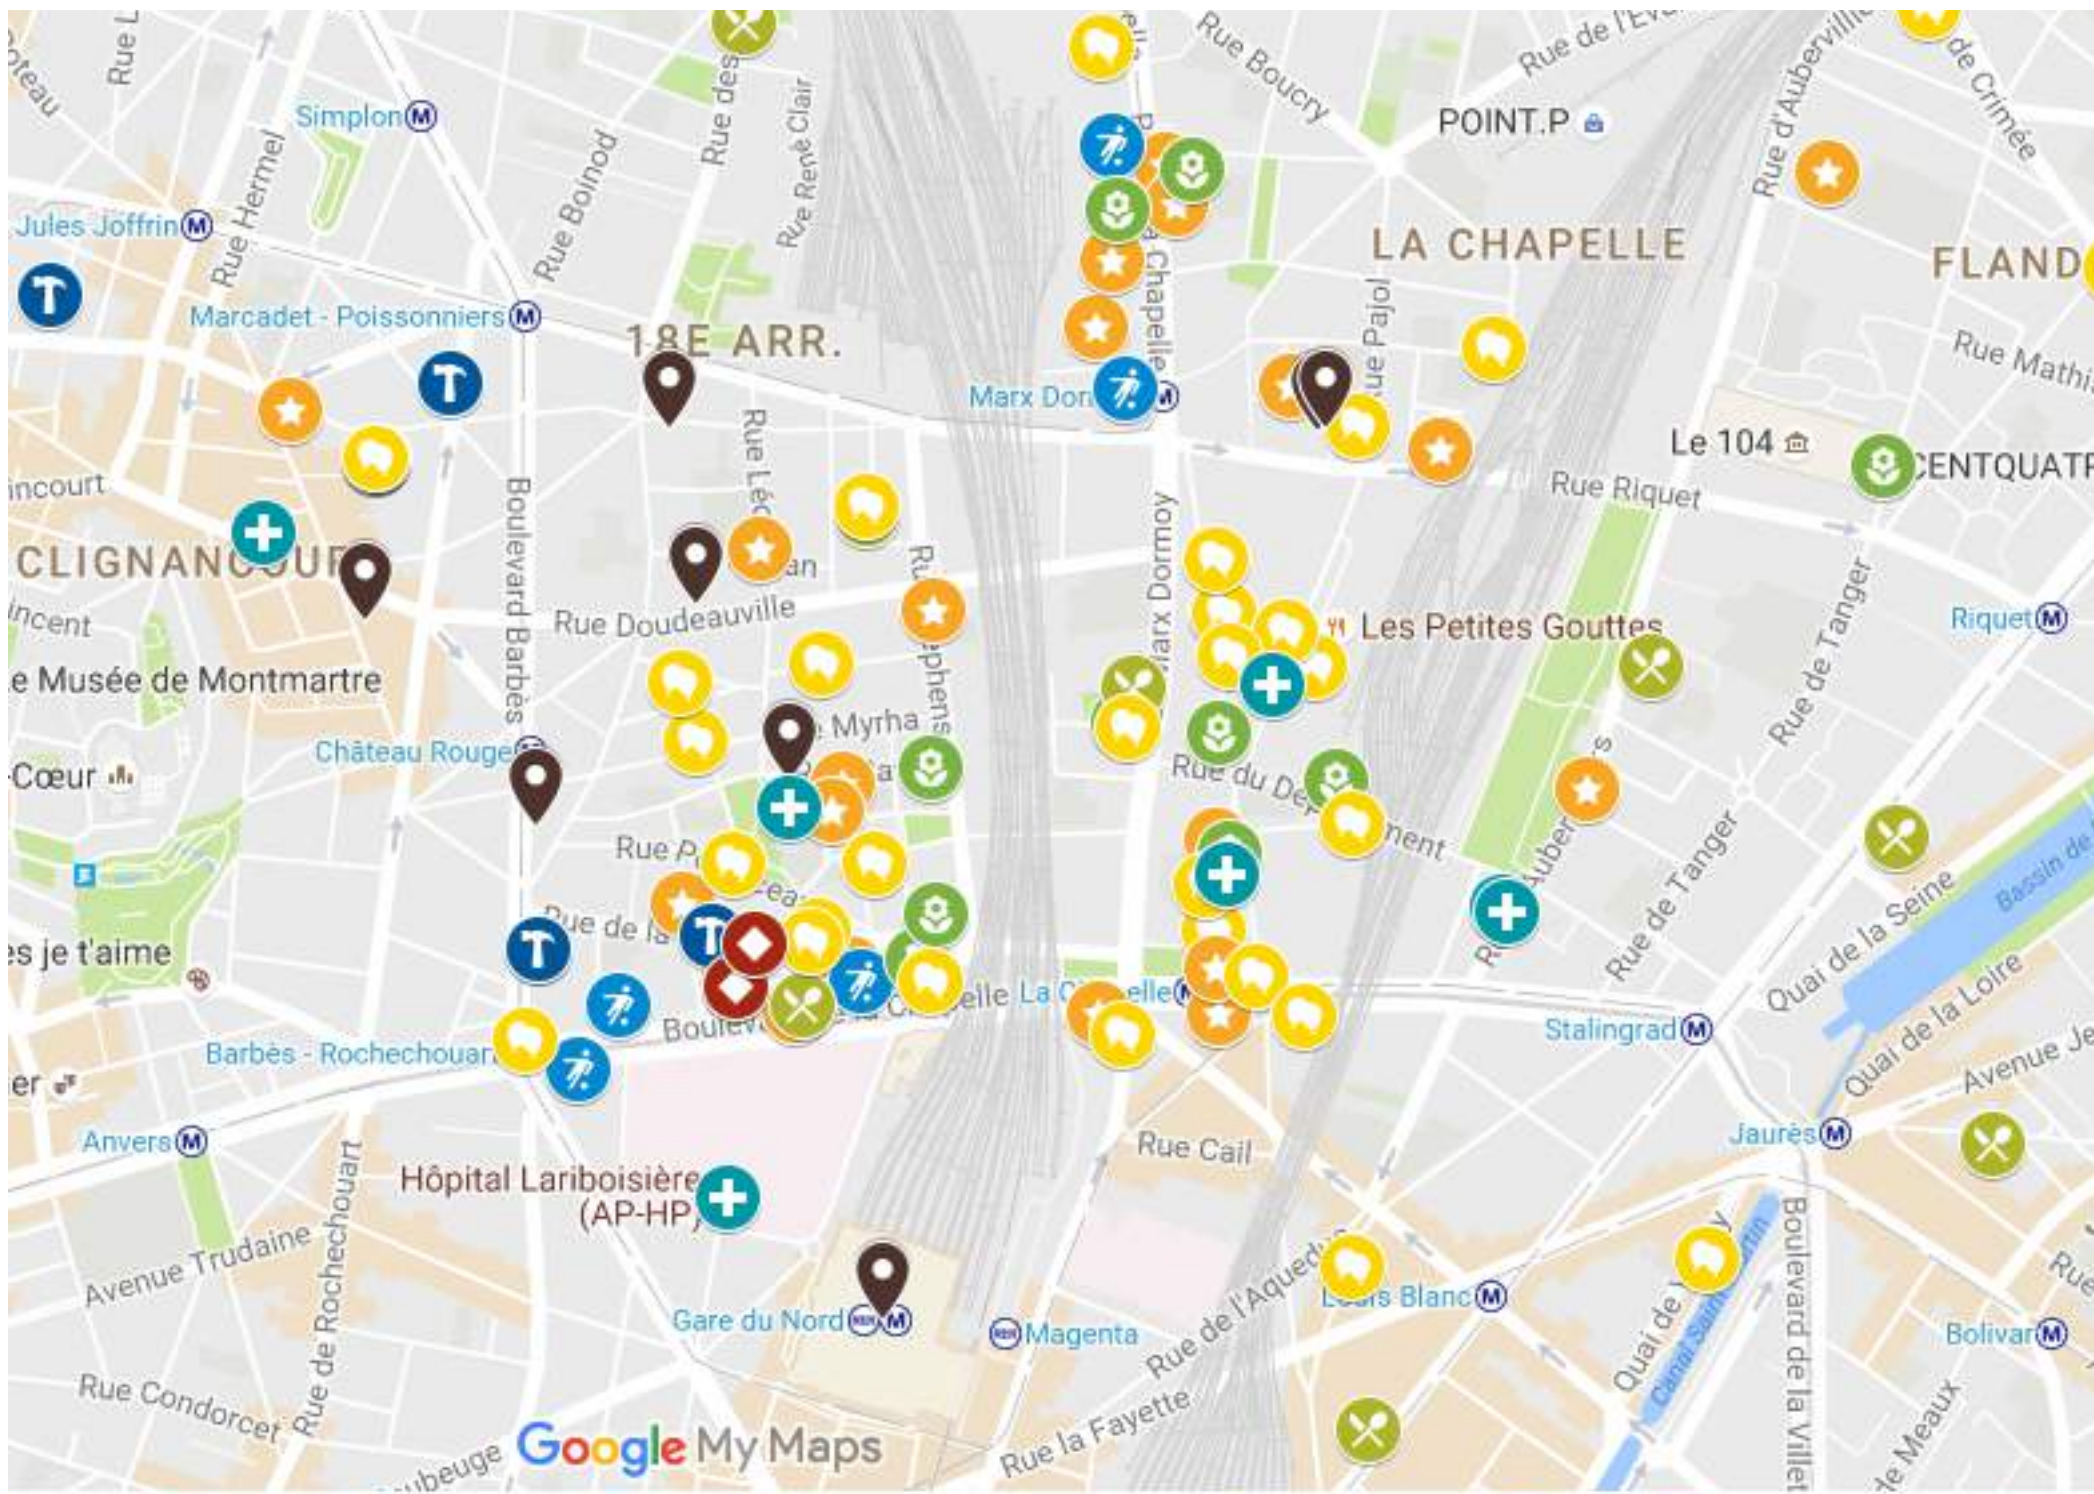

CIVIC LAB

BARBES - LA CHAPELLE - STALINGRAD

**PRÉFIGURATION COLLABORATIVE D'UNE
PROMENADE URBAINE BARBÈS-STALINGRAD**

Pôle de concertation citoyenne
Atelier d'Architecture Autogérée

UNE LOCALISATION CENTRALE

Entre les 3 arrondissements
2 Place de la Chapelle

Google My Maps

POURTE DE CLIGNANCOURT

POURTE DE LA CHAPELLE

18E ARR.

FLANDRES

19E ARR.

Parc des Buttes-Chaumont

9E ARR.

10E ARR.

AMÉRIQUE

COMBAT

Google My Maps

18E ARR.

LA CHAPELLE

CLIGNANCOURT

Le Musée de Montmartre

Sacré-Cœur

Le mur des je t'aime

Théâtre de l'Atelier

Hôpital Lariboisière (AP-HP)

Gare du Nord

Magenta

Louis Blanc