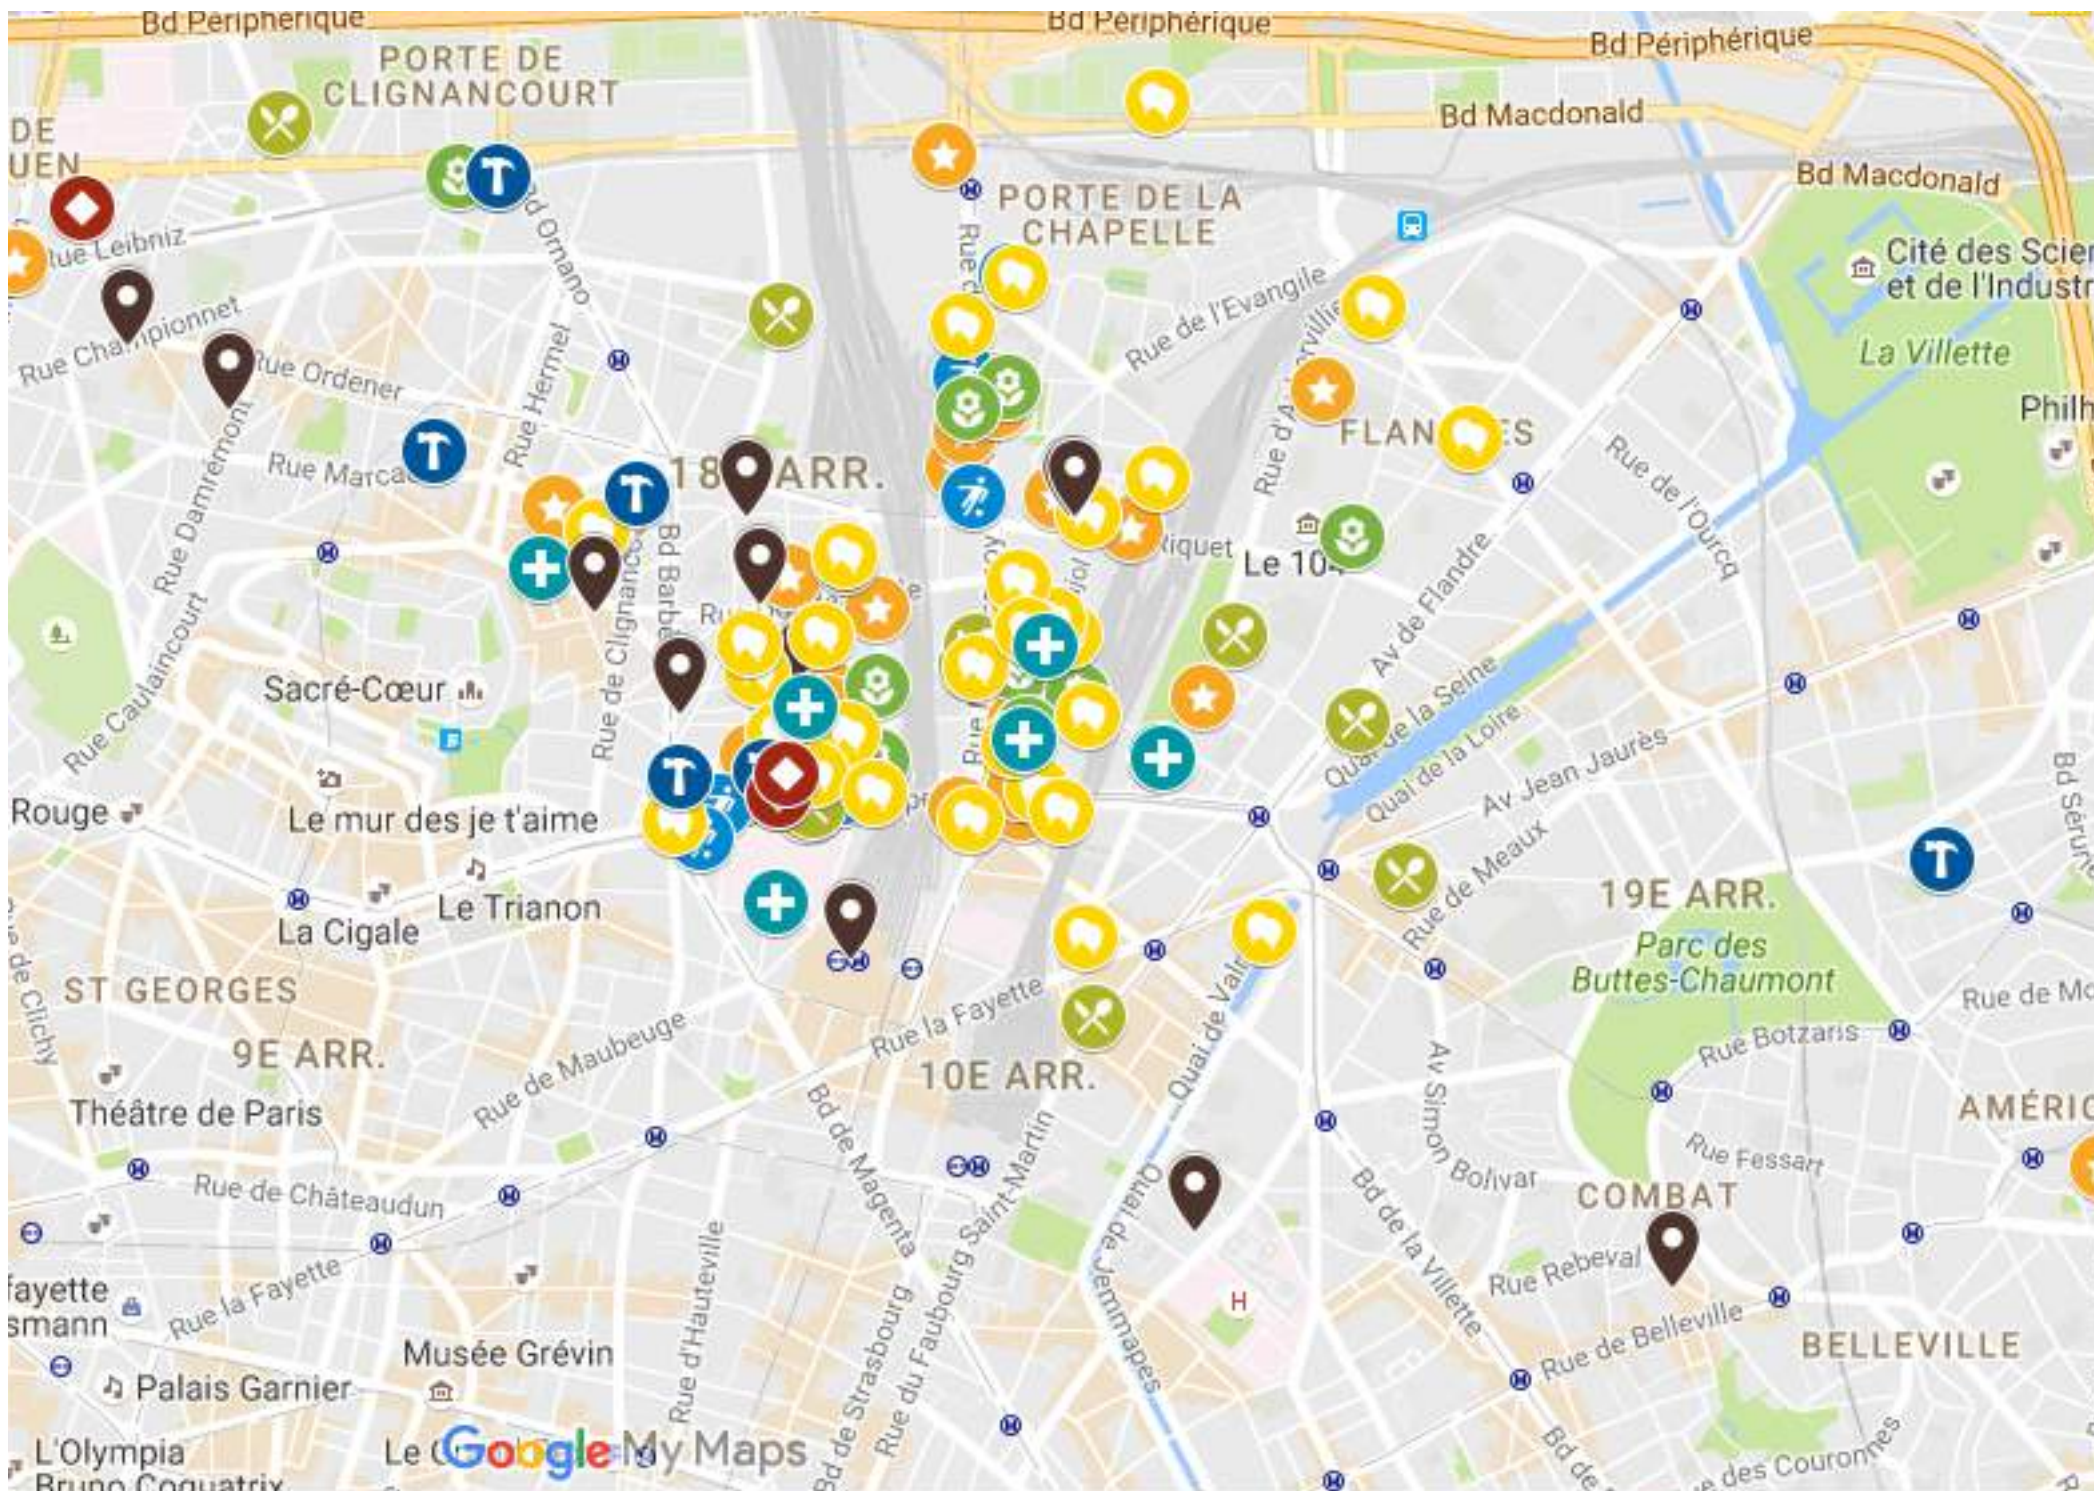

CIVIC LAB

BARBES - LA CHAPELLE - STALINGRAD

**PRÉFIGURATION COLLABORATIVE D'UNE
PROMENADE URBAINE BARBÈS-STALINGRAD**

Pôle de concertation citoyenne
Atelier d'Architecture Autogérée

UNE LOCALISATION CENTRALE

Entre les 3 arrondissements
2 Place de la Chapelle

Google My Maps

POURTE DE CLIGNANCOURT

POURTE DE LA CHAPELLE

18E ARR.

FLANDRES

19E ARR.

Parc des Buttes-Chaumont

9E ARR.

10E ARR.

AMÉRIQUE

COMBAT

Google My Maps

18E ARR.

LA CHAPELLE

CLIGNANCOURT

Le Musée de Montmartre

Sacré-Cœur

Le mur des je t'aime

Théâtre de l'Atelier

Hôpital Lariboisière (AP-HP)

Gare du Nord

Magenta

Louis Blanc